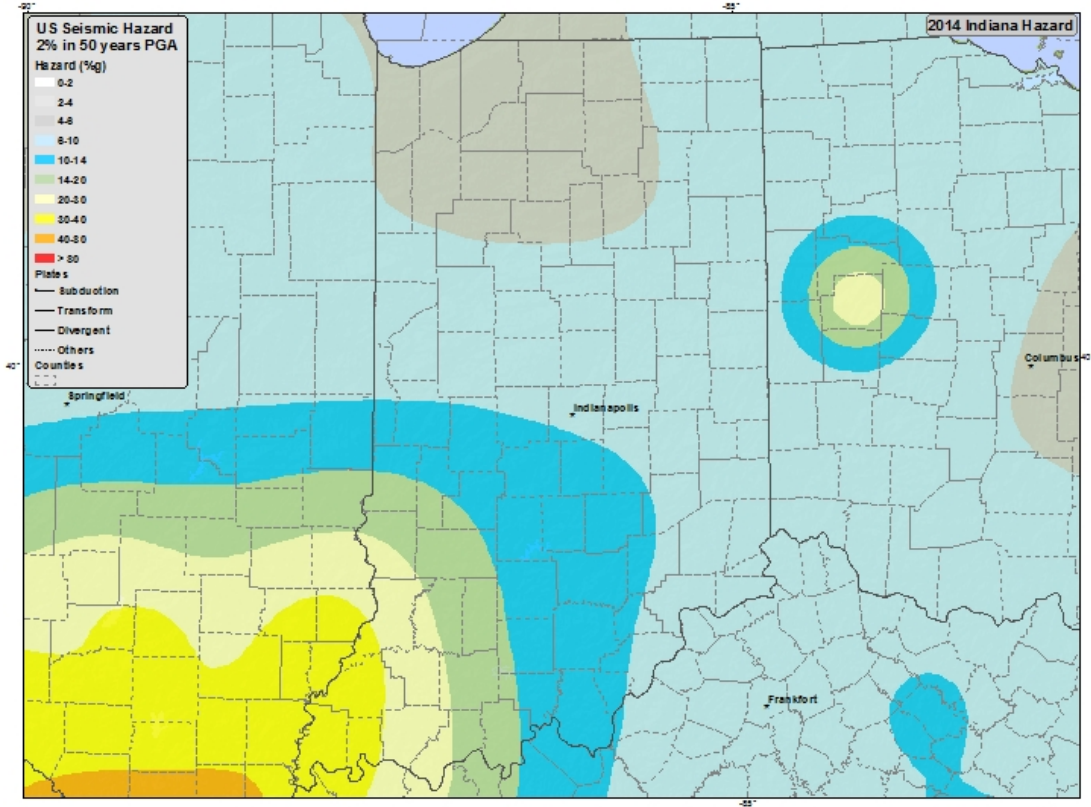

Earthquake Hazards Program

Indiana

2014 Seismic Hazard Map

[USGS National Seismic Hazard Maps](#)

Share this page: [Facebook](#) [Twitter](#) [Google](#) [Email](#)